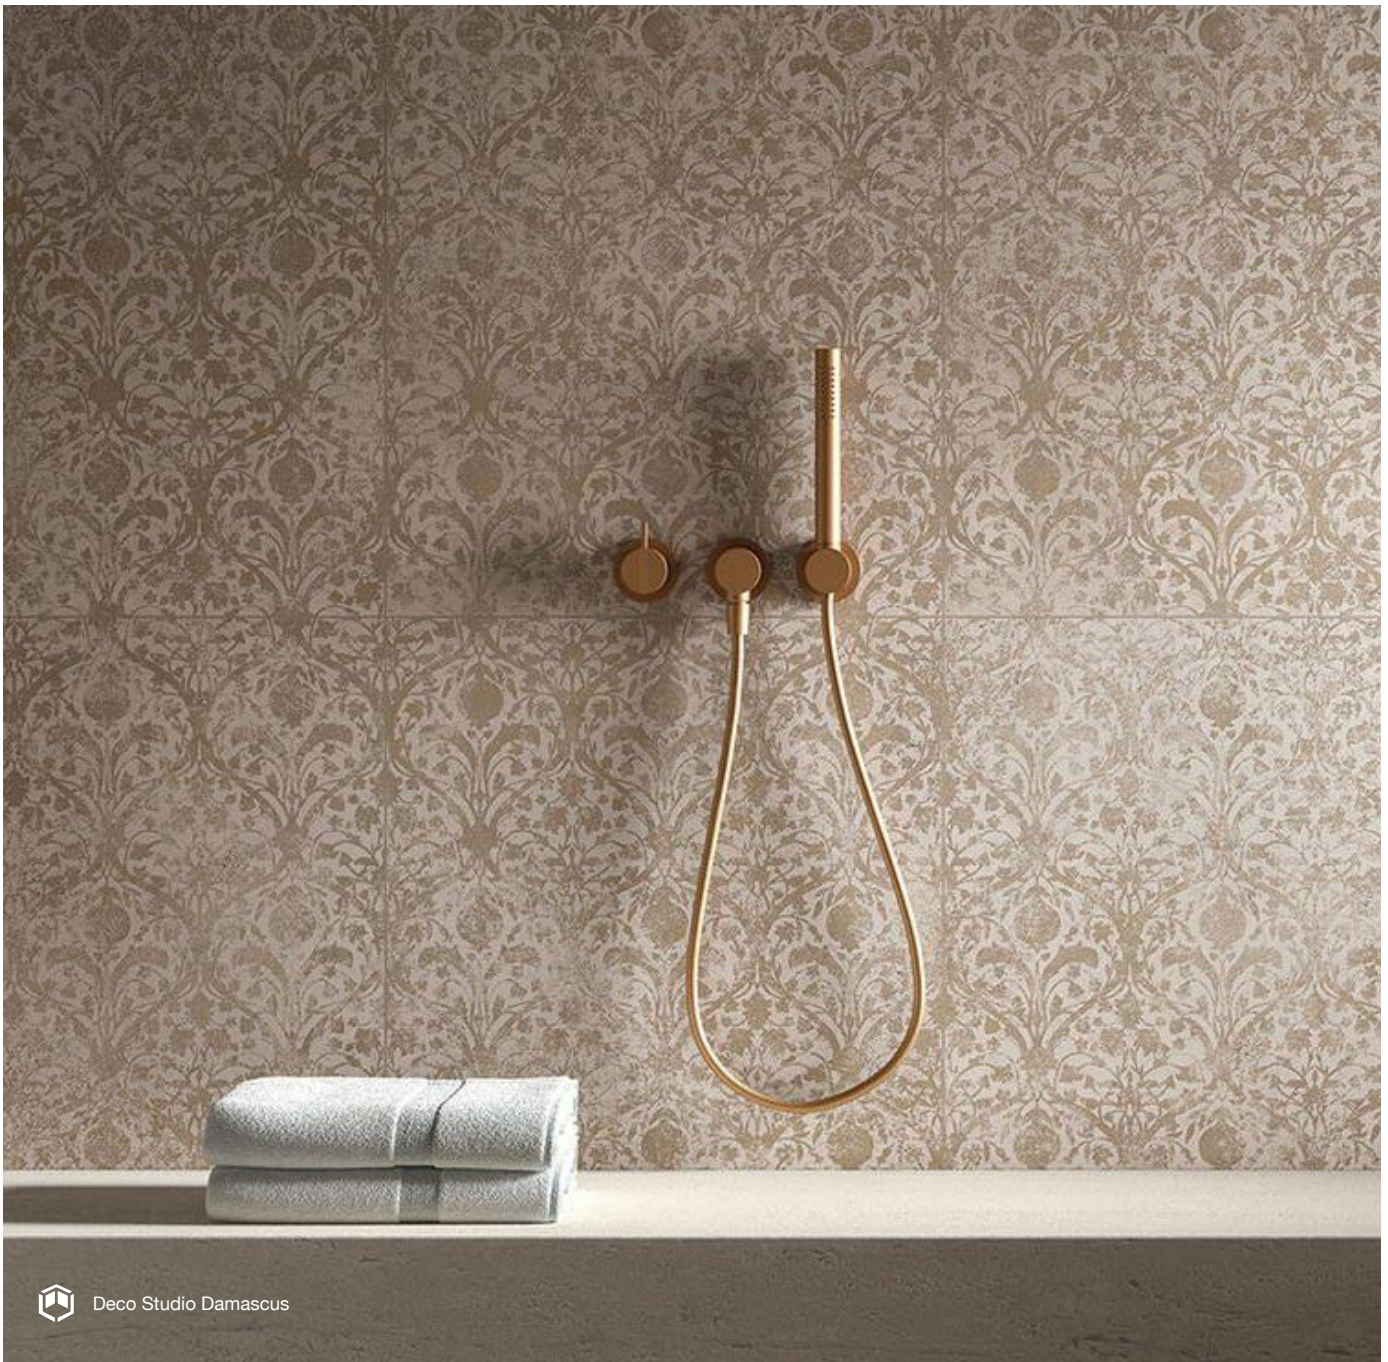

## Deco Studio

Damascus  
60 x 120 cm

**Matt**

Rectified  
Slip Resistance: R10  
Shade Variance: VI

± 0.85 cm

DCL-GCDSDAMASCR

AED M<sup>2</sup>  
260.00

RECOMMENDED COMBINATION:

TIMELINE  
TAUPE

TIMELINE  
BEIGE

 Deco Studio Damascus

**Deco Studio**

Buttercup  
60 x 120 cm  
**Matt**  
Rectified  
Slip Resistance: R10  
Shade Variance: VI

0.85 cm

DCL-GCDSBUTTERR

AED M<sup>2</sup>  
260.00