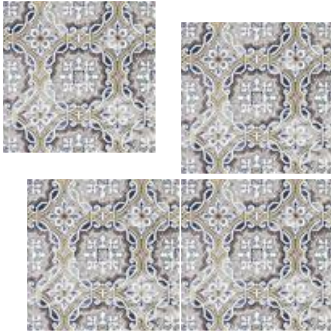

**Matt**

Non-Rectified  
Slip Resistance: R10  
Shade Variance: V2

± 1 cm

BDT-MYSDEC2

AED M<sup>2</sup>  
215.00

Mystique Braga Decor 

SMALL FORMAT

**Mystique**